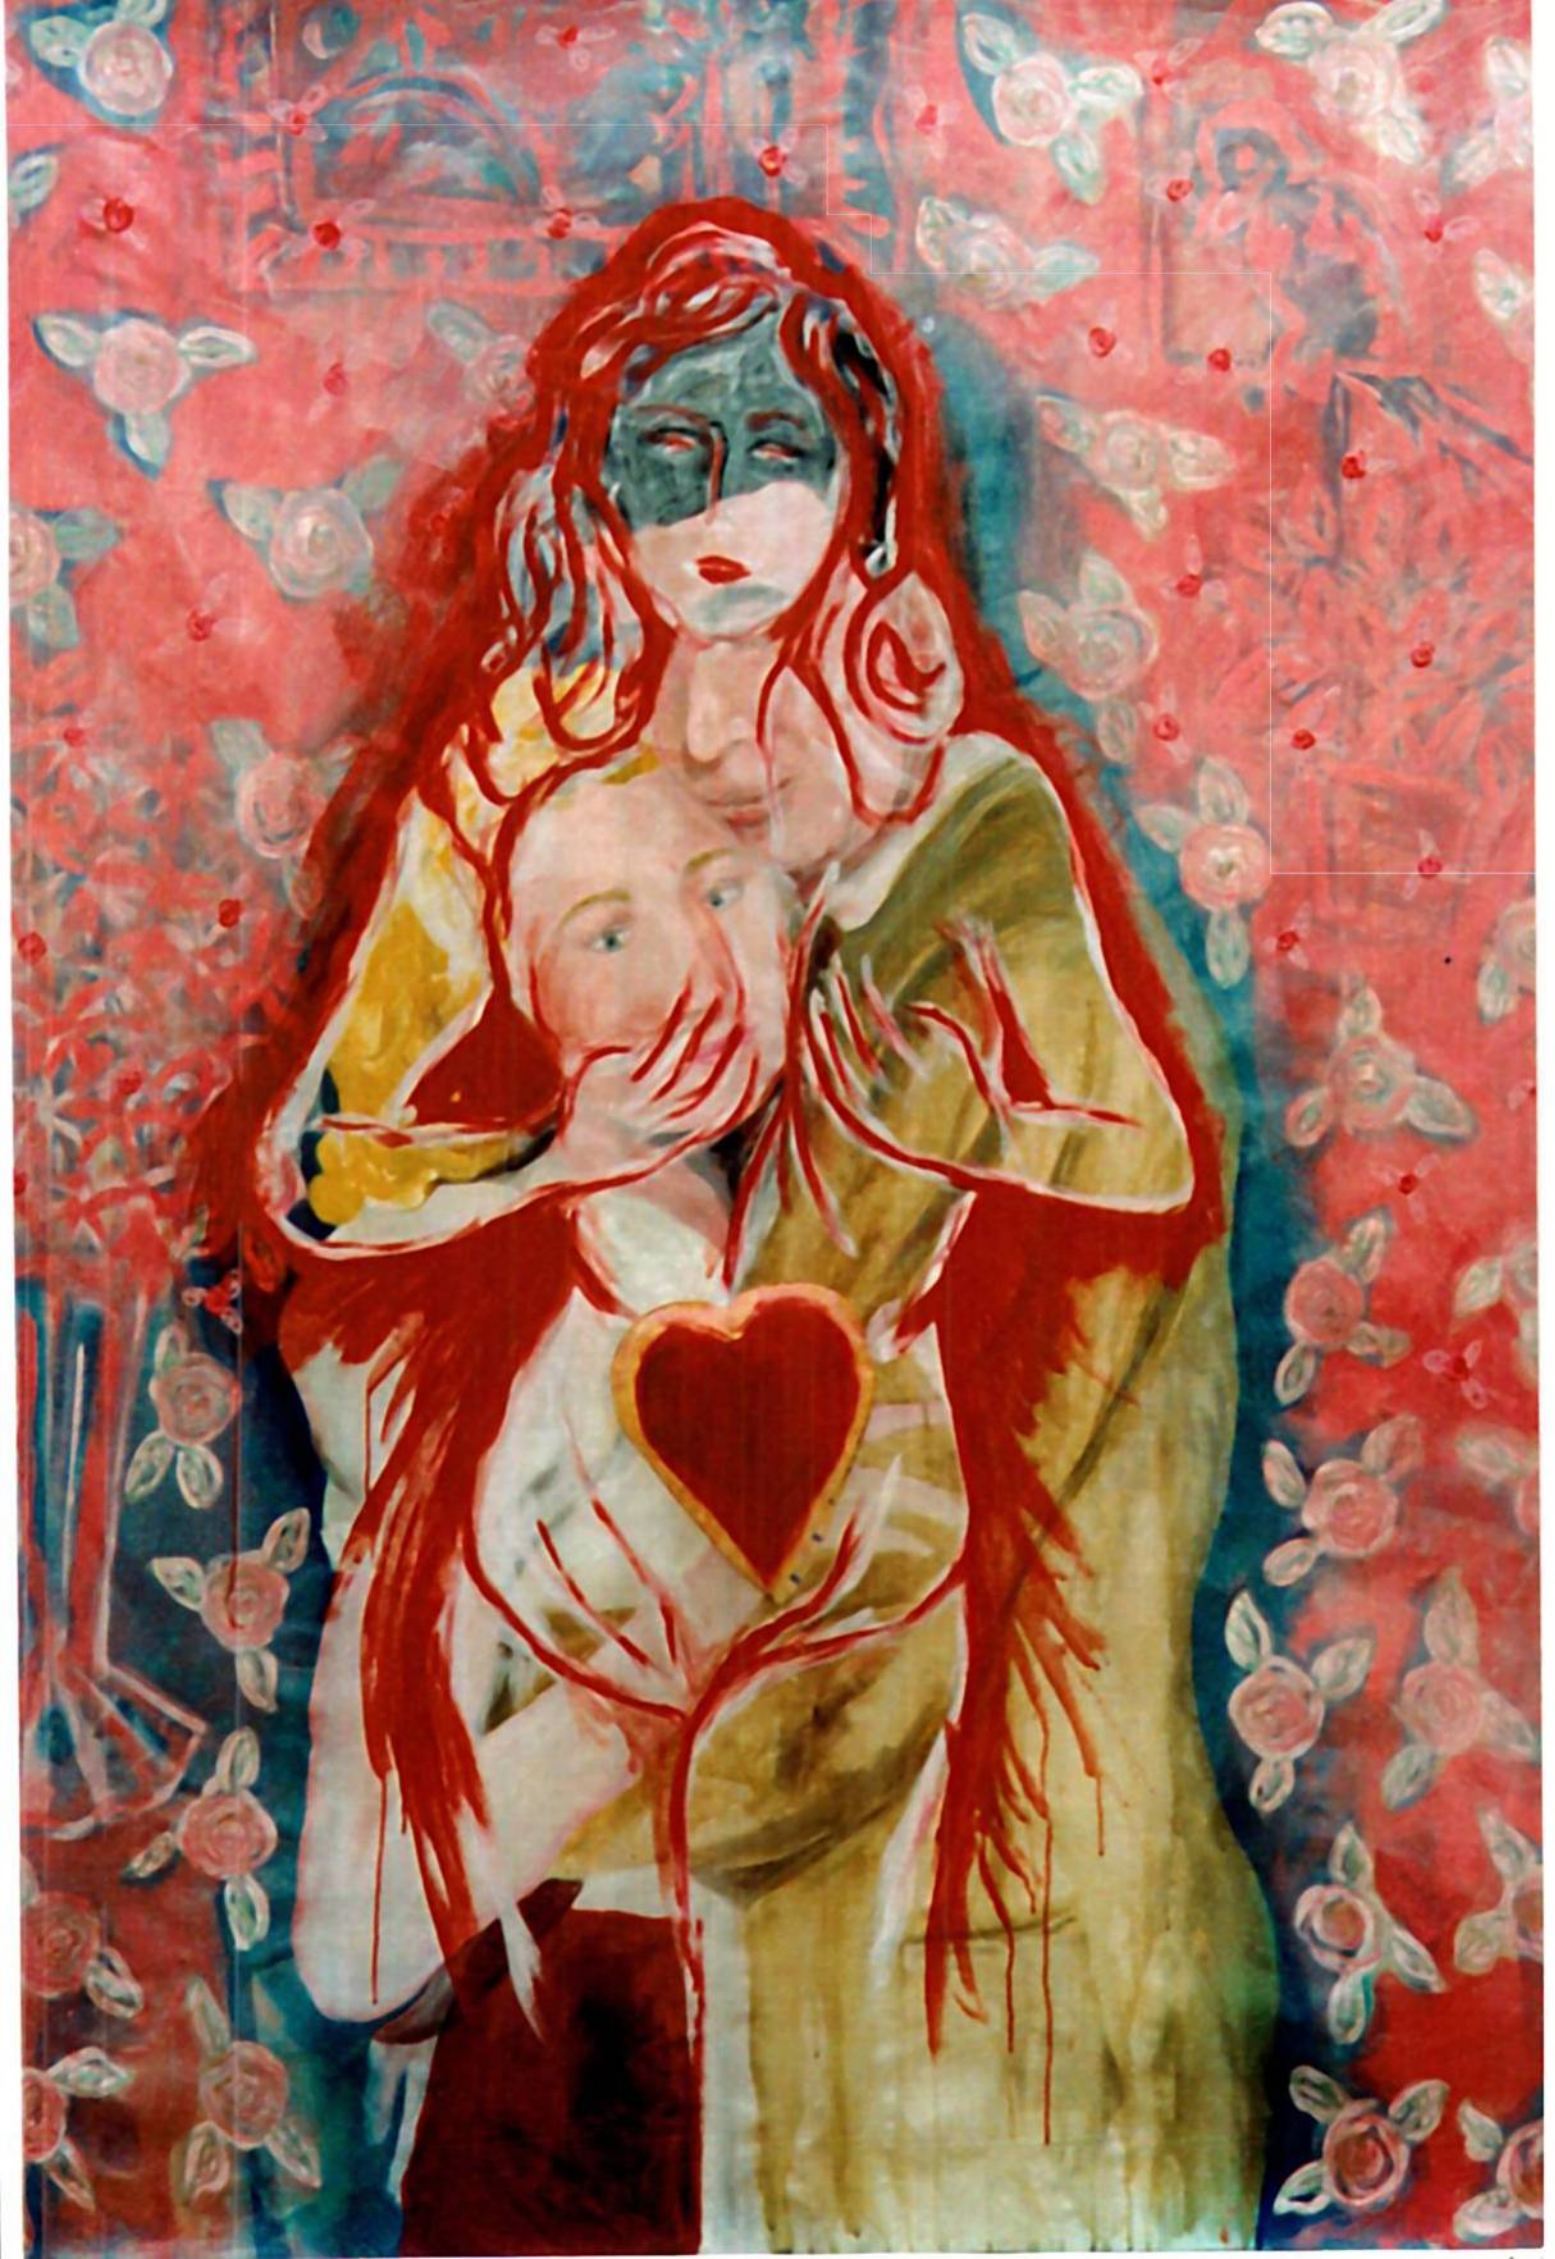

ESCOLA DE ARTES VISUAIS
"GALERIA PRIMEIRO PISO"
"VERFÕES DA PINTURA"

Título: Coração (1996)
Técnica: acrílica s/ tela
Tamanho: 1.80m x 1.55m

Artista: Jacqueline Belotti

ESCOLA DE ARTES VISUAIS
"GALERIA PRIMEIRO PISO"
"VERSÕES DA PINTURA"

JACQUELINE BELOTTI
"O MEU CORAÇÃO É TEU"
ACRÍLICA SOBRE TELA E ALMOFADAS
200 x 160 cm