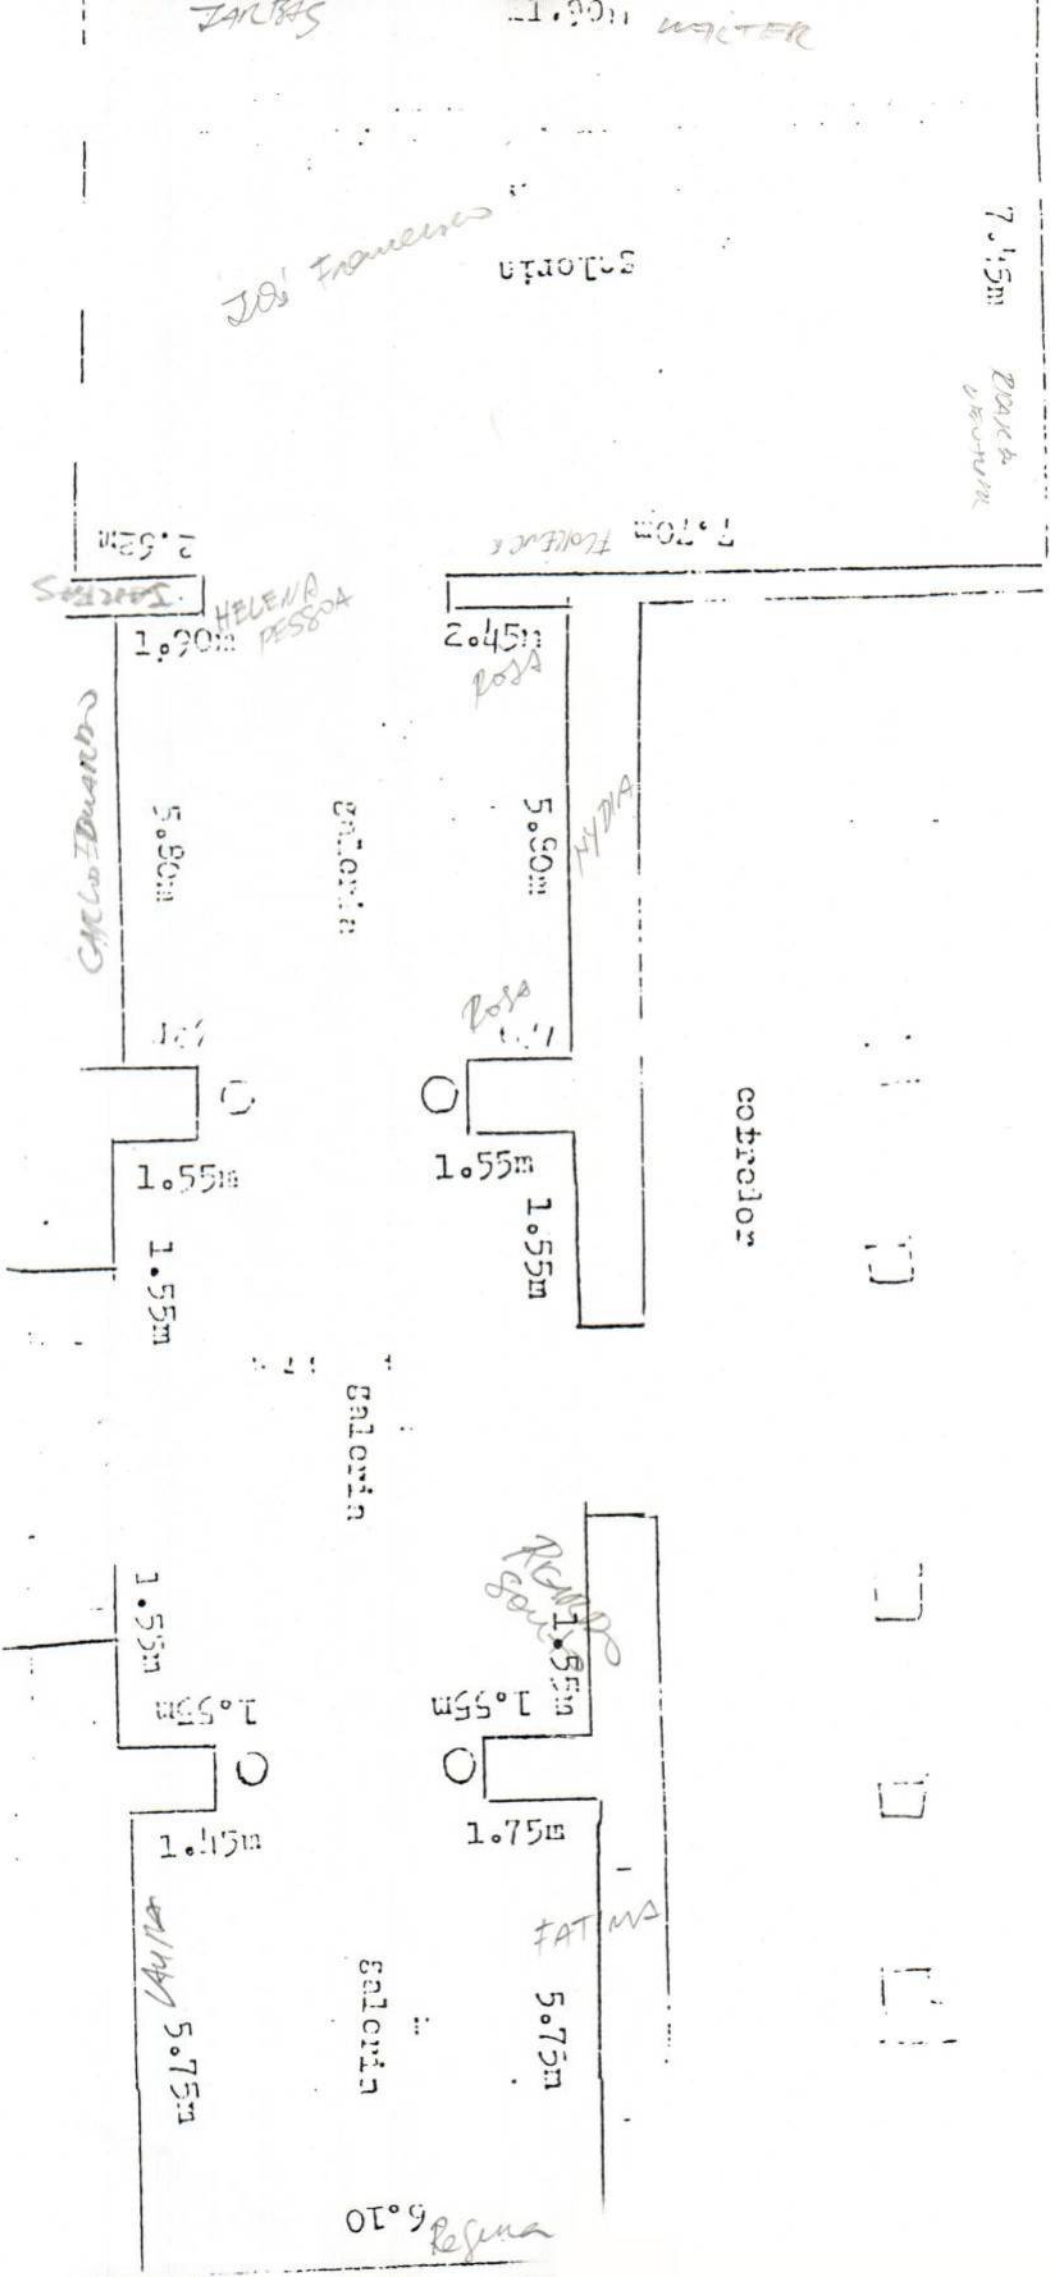

80 x  
10  
8

osada

1

GEOMETRIA

10.0

OSCAR

CARLOS EDUARDO

7.15m

Salon

WALTER

JARBAS

7.70m

2.62m

JARBAS

REGENA PERISSO

2.45m