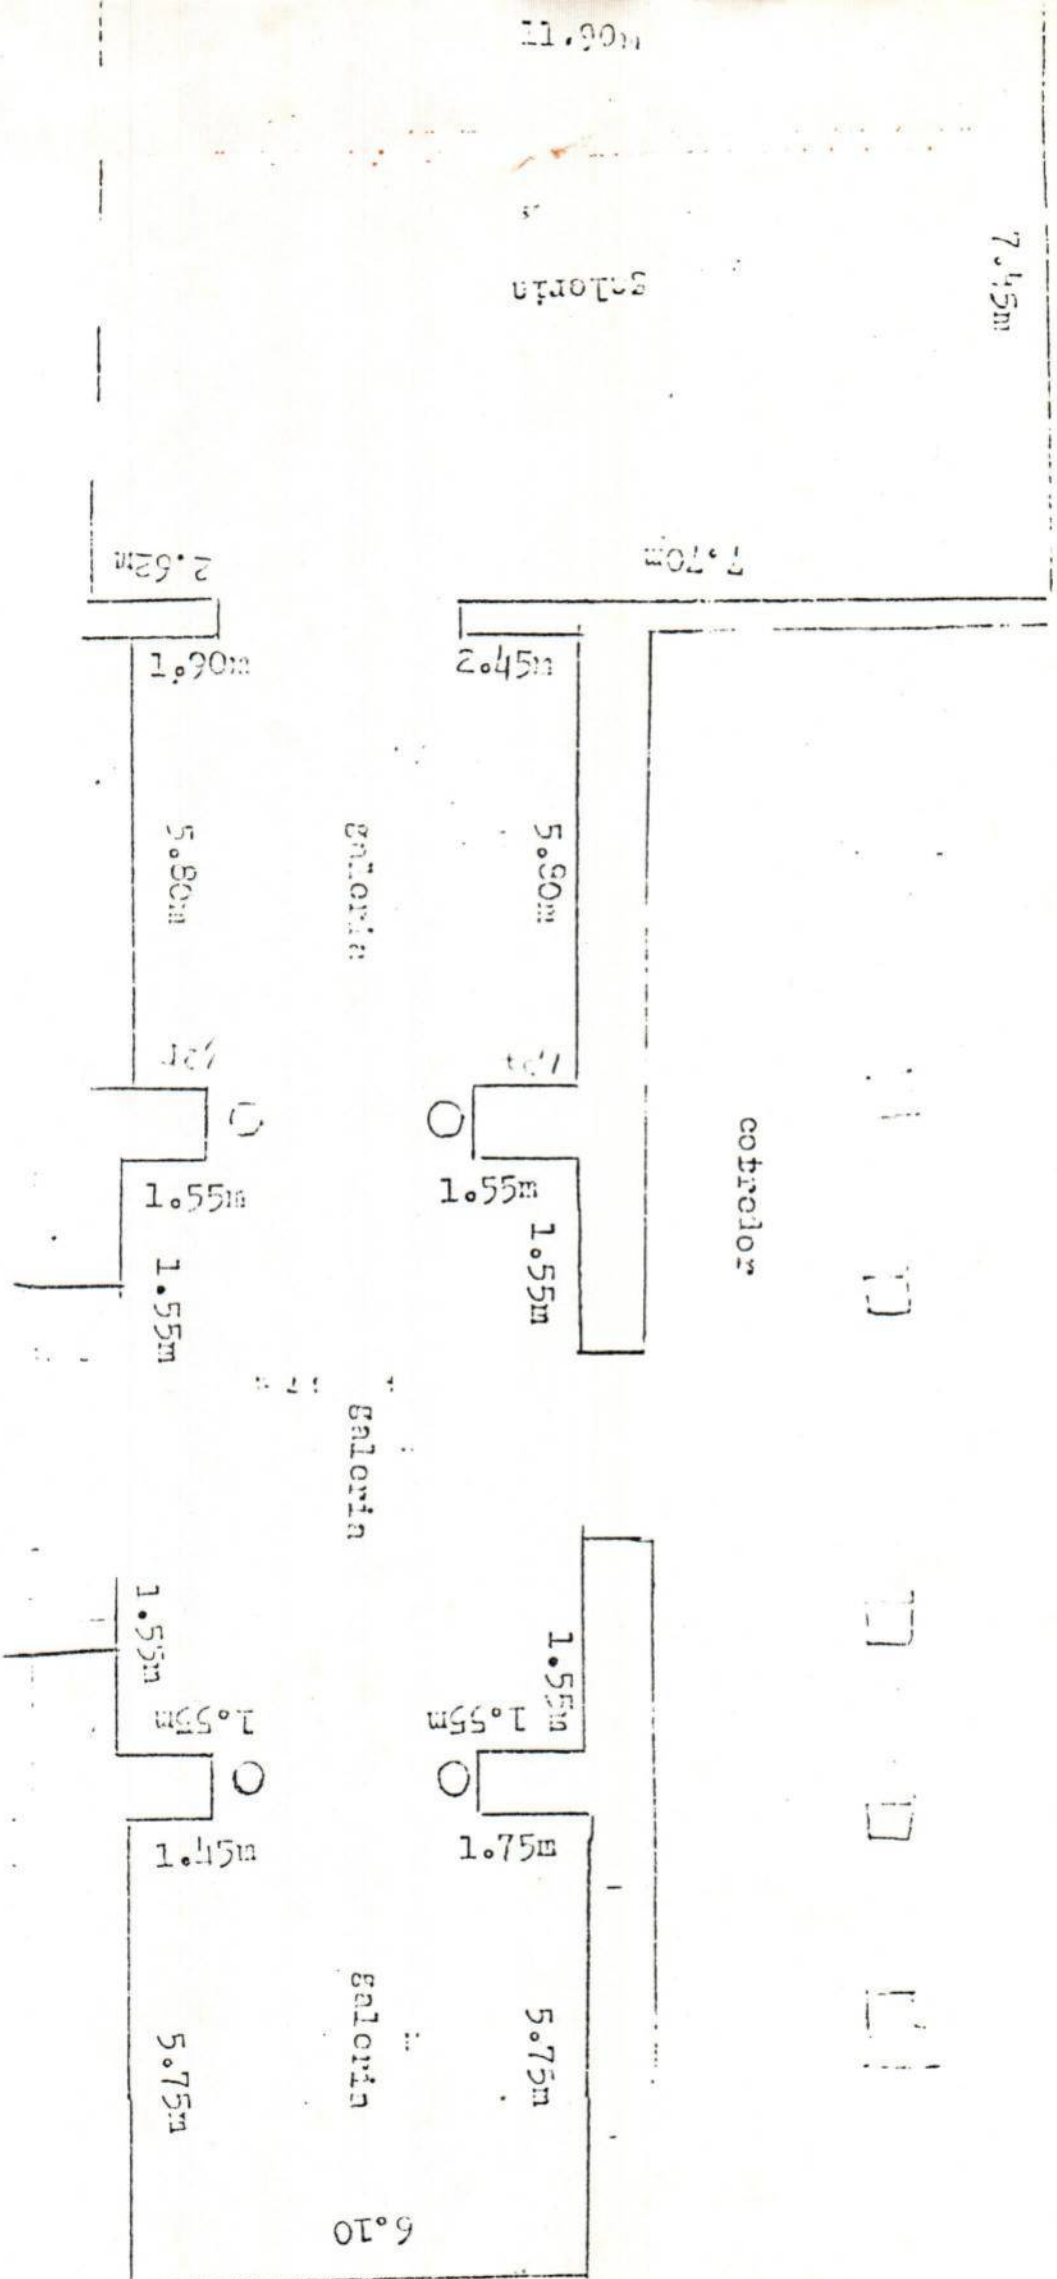

80 x  
10  
8

osada

1

GEOMETRIA

10.0

OSCAR

CARLOS EDUARDO

7.15m

Salon

WALTER

JARBAS

7.70m

2.62m

JARBAS

REGENA PERISSO

2.45m

1.55m

1.55m

1.55m

1.75m

ENTRADA

5.75m

Salon

5.75m